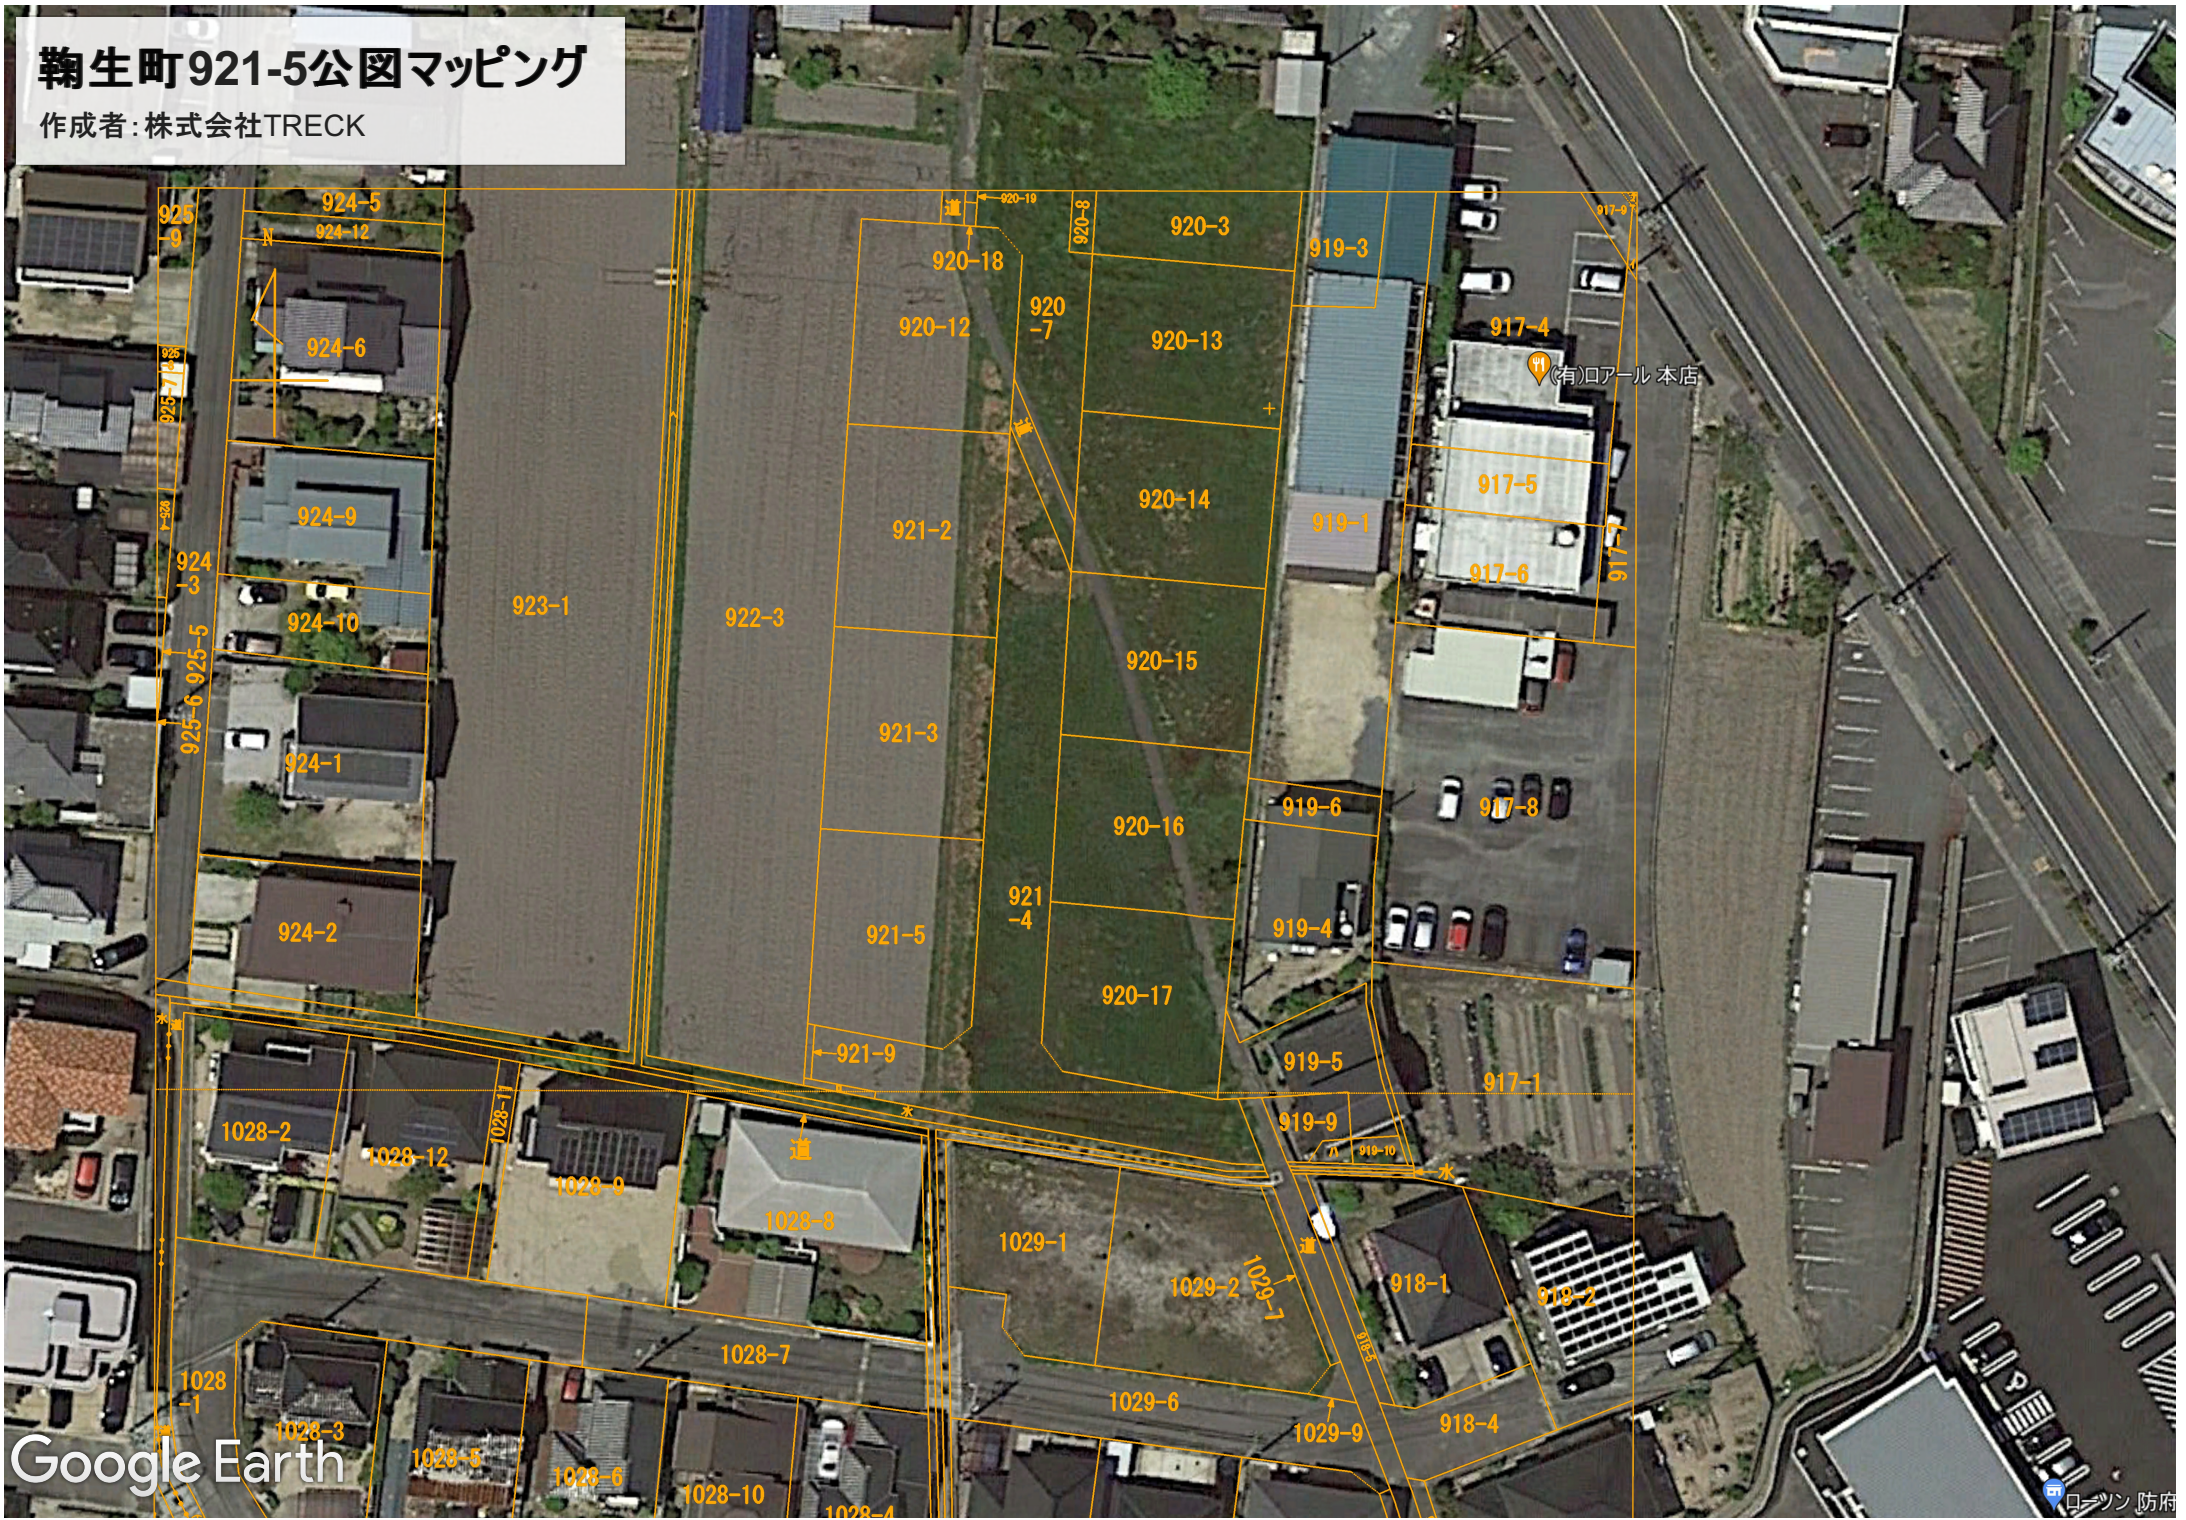

鞠生町921-5公図マッピング

作成者: 株式会社TRECK

Google Earth

ロアール 防府